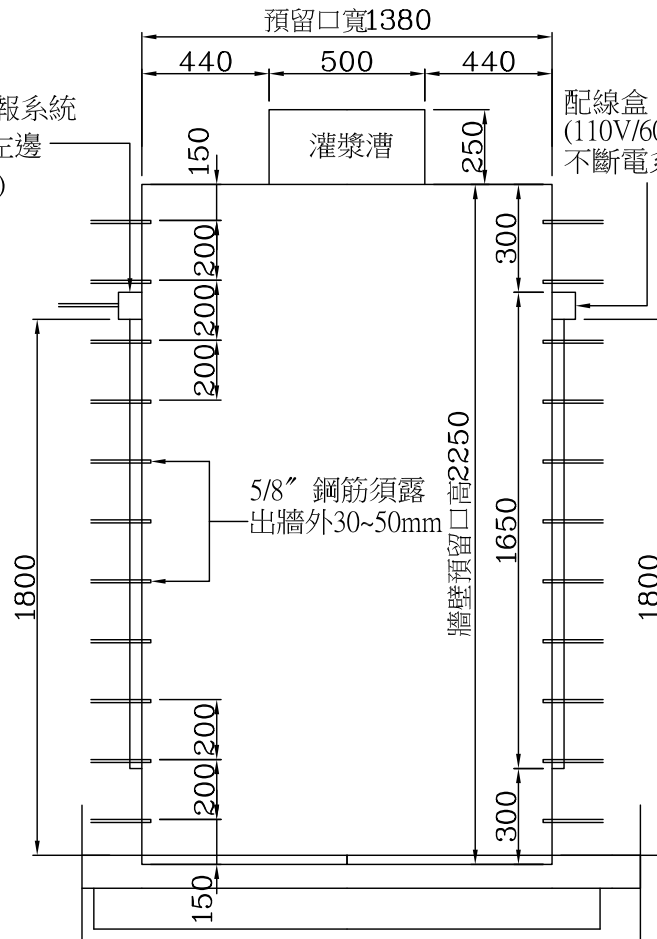

配線盒配3/4" P.V.C.管至警報系統
 (註:門扇為右開時配線盒在左邊
 門扇為左開時配線盒在右邊)

金庫門預留口正立面圖

配線盒
 (110V/60HZ電源)
 不斷電系統

金庫門預留口側面圖

修正	REVISION	日期	DATE	說明	DESCRIPTION	繪圖	設計	比例尺	PROJECT	DRAWING NAME	圖號	DRAWING NO.
						DRAWN BY	DESIGNED BY	SCALE	2024-05-21	RC預留口尺寸圖	張數	SHEET NO.
						核對	核准	日期				
						CHECKED BY	APPROVAL	DATE				