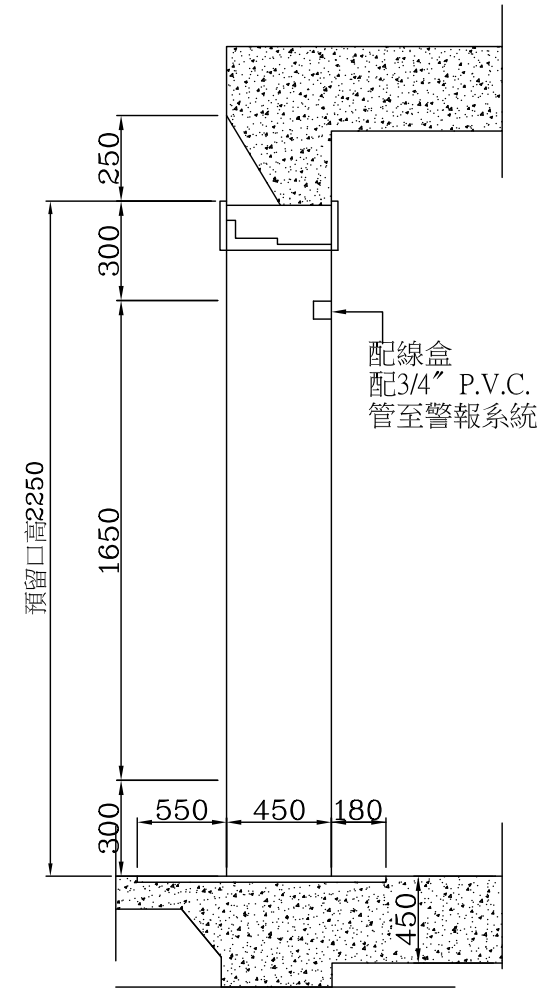

配線盒配3/4" P.V.C.管至警報系統
 (註:門扇為右開時配線盒在左邊
 門扇為左開時配線盒在右邊)

金庫門預留口正立面圖

配線盒
 (110V/60HZ電源)
 不斷電系統

金庫門預留口側面圖

修正	REVISION	日期	DATE	說明	DESCRIPTION	繪圖	設計	比例尺	PROJECT	DRAWING NAME	圖號	DRAWING NO.
						DRAWN BY	DESIGNED BY	SCALE	2024-05-21	RC預留口尺寸圖	張數	SHEET NO.
						核對	核准	日期				
						CHECKED BY	APPROVAL	DATE				